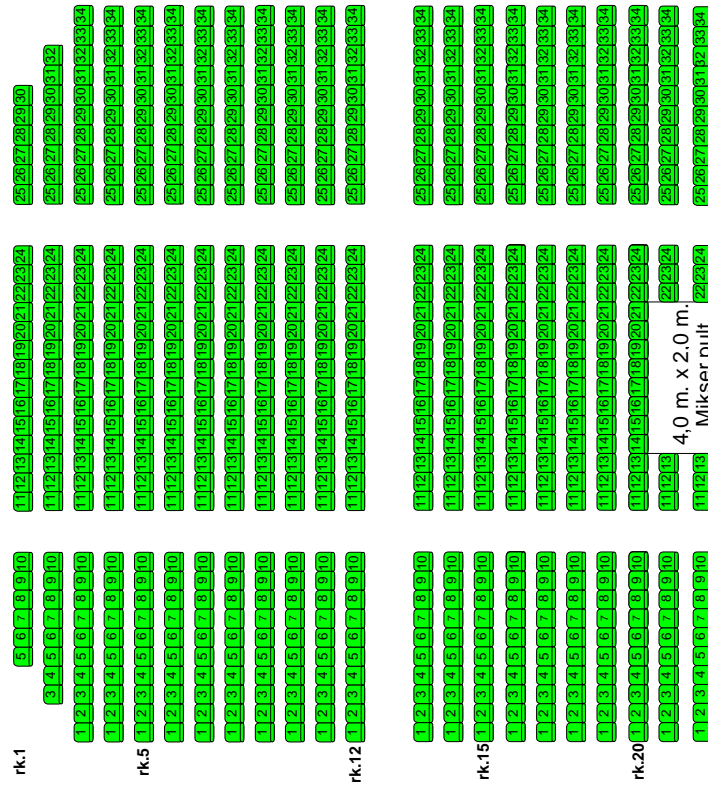

NÆSTVED HALLERNE HAL 1

SCENE
14 x 9 m

4,0 m. x 2,0 m.
Milkser pult

Antal stole :
■ 720 stole
■ 249 stole
■ 358 stole
 Ialt 1327 pladser