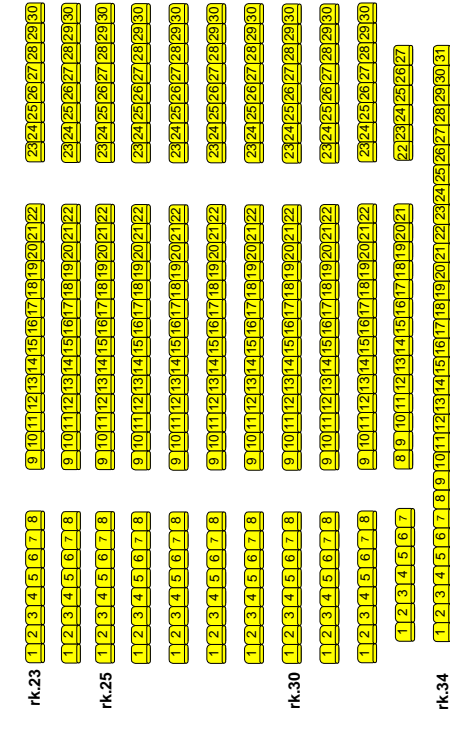

NÆSTVED HALLERNE HAL 1

SCENE
14 x 9 m

4,0 m. x 2,0 m.
Milkser pult

Antal stole :
■ 720 stole
■ 249 stole
■ 358 stole
 Ialt 1327 pladser